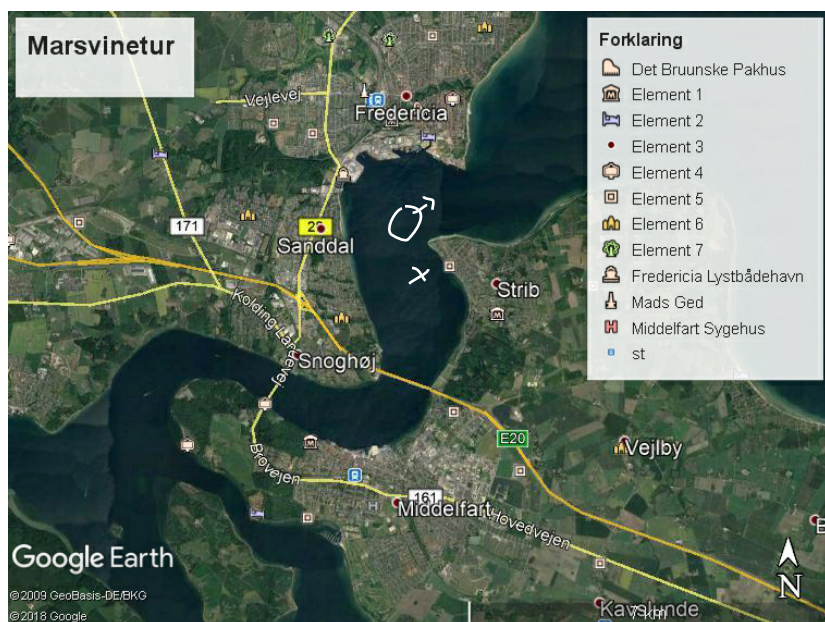

Marsvin observation

Observation fra land

Observation på vandet

Dato

Noter

Sted navn

Bredde gr.

Længde gr.

Antal

Ca. Afstand

Retning

Rapporten er udfyldt den

af

Billeder

Beklager jeg kunne ikke lige finde
et billede med marsvin

Brug kommentar funktionen
til at skrive på siden