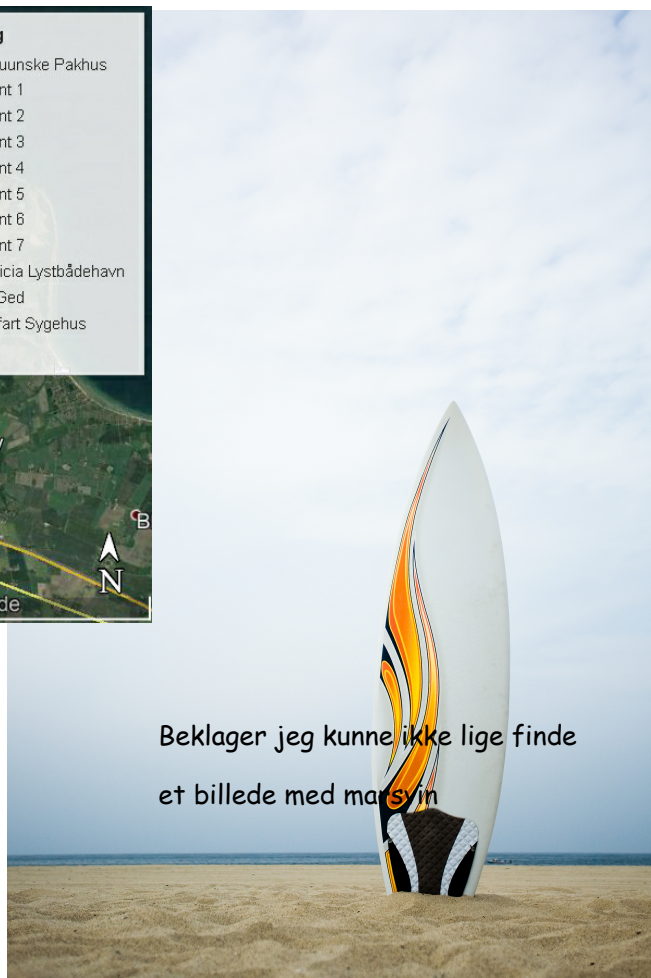

Marsvin observation

Observation fra land

Observation på vandet

Dato

Noter

Sted navn

Bredde gr.

Længde gr.

Antal

Ca. Afstand

Retning

Rapporten er udfyldt den

af

Billeder

Beklager jeg kunne ikke lige finde
et billede med marsvin

Brug kommentar funktionen
til at skrive på siden